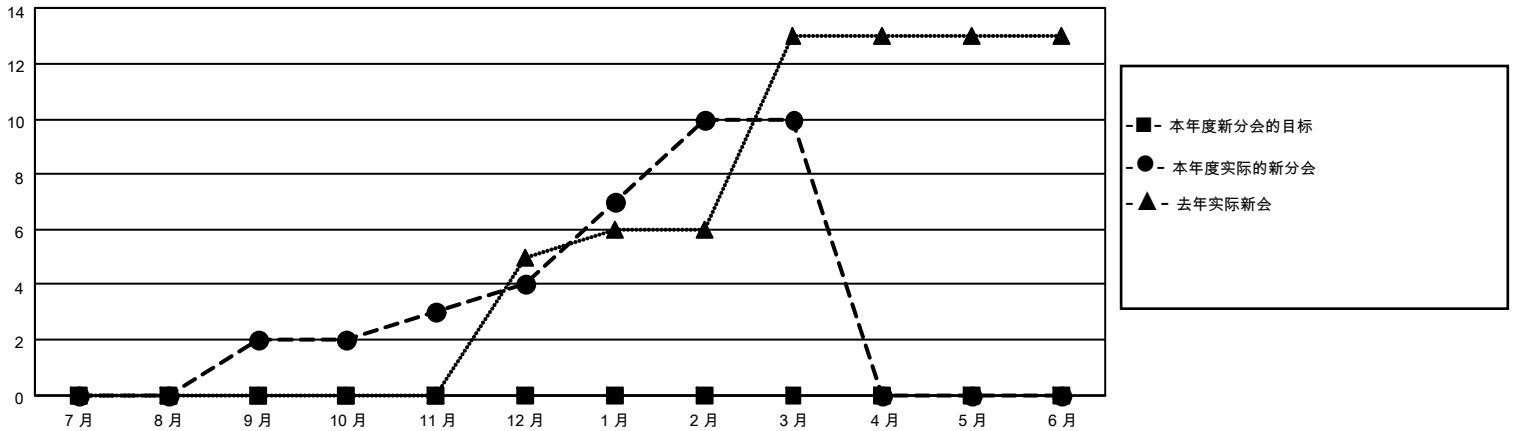

MONTHLY MEMBERSHIP PROGRESS REPORT

District 386

Results as of: 3/31/2026

GMT:

地点 CHINA

GMT宪章区

分会			
成果 2025-2026			
季	新分会目标	新会	会员流失的分会
7月/8月/9月	0	2	2
10月/11月/12月	0	2	2
1月/2月/3月	0	6	0
4月/5月/6月	0	0	0

位会员@每位须缴			
成果 2025-2026			
季	会员净增长目标	实际会员增长数	实际退会会员 (包括转会)
7月/8月/9月	0	365	21
10月/11月/12月	0	260	51
1月/2月/3月	0	227	28
4月/5月/6月	0	0	0

目标与实际新会累积

目标和实际会员累积

已取消的分会: 4	134 CLUBS OF 158 增添1位或以上的新会员 点击这里取得累计会员数据	性别分布	
放弃的会员		男	2,617 (52.99%)
过世 2		女	2,322 (47.01%)
分会已取消 0		总计家庭单位会员数	297
其他 97		支付减半会费的家庭会员	153
总计 99			