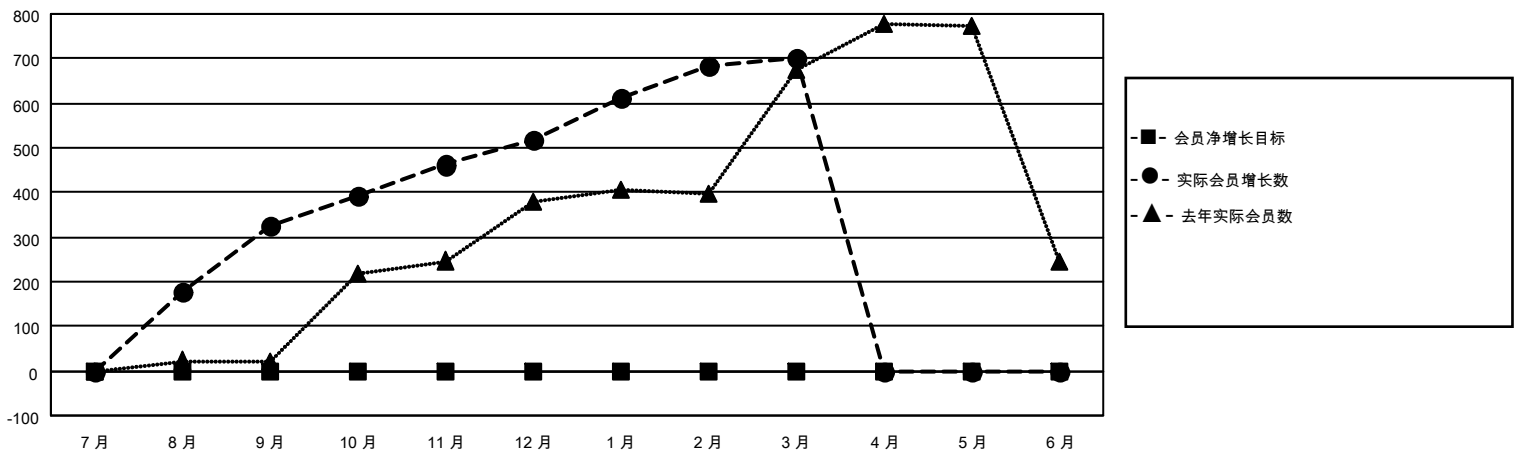

MONTHLY MEMBERSHIP PROGRESS REPORT

District 386

Results as of: 3/31/2026

GMT:

地点 CHINA

GMT宪章区

分会			
成果 2025-2026			
季	新分会目标	新会	会员流失的分会
7月/8月/9月	0	2	2
10月/11月/12月	0	2	2
1月/2月/3月	0	6	0
4月/5月/6月	0	0	0

位会员@每位须缴			
成果 2025-2026			
季	会员净增长目标	实际会员增长数	实际退会会员 (包括转会)
7月/8月/9月	0	365	21
10月/11月/12月	0	260	51
1月/2月/3月	0	227	28
4月/5月/6月	0	0	0

目标与实际新会累积

目标和实际会员累积

已取消的分会: 4	134 CLUBS OF 158 增添1位或以上的新会员 点击这里取得累计会员数据	性别分布	
放弃的会员		男	2,617 (52.99%)
过世 2		女	2,322 (47.01%)
分会已取消 0		总计家庭单位会员数	297
其他 97		支付减半会费的家庭会员	153
总计 99			